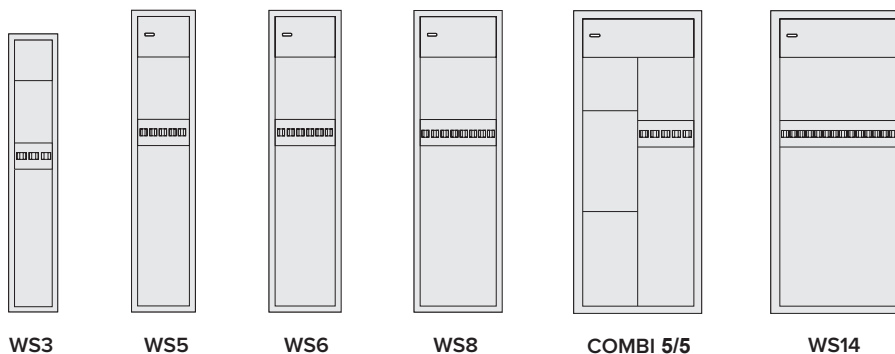

Außentiefe ist ohne Griff gemessen (+4cm)

Schlüsselschloss
EN1300

Kaba 71111

Elektronischschloss

Klasse B
optional erhältlich

- Wertschutzschrank nach EN 1143-1, Grad I
- Feuerschutz – LFS 30P nach to EN 15659
- Türstärke 95 mm, Wandstärke 55 mm
- Allseitig mehrwandiger Korpus
- Türöffnungswinkel bis zu 180°
- Mit 3-seitiger Verriegelung und massive Schließbolzen
- Integriertes Relocker System
- Doppelbartsicherheitsschloss nach EN1300 mit 2 Schlüssel
- Verankerung am Boden & Wand ist vorbereite
- Farbe: RAL 7035 (Grau), RAL 7024 (Graphit)
- Elektronischschloss als Option erhältlich